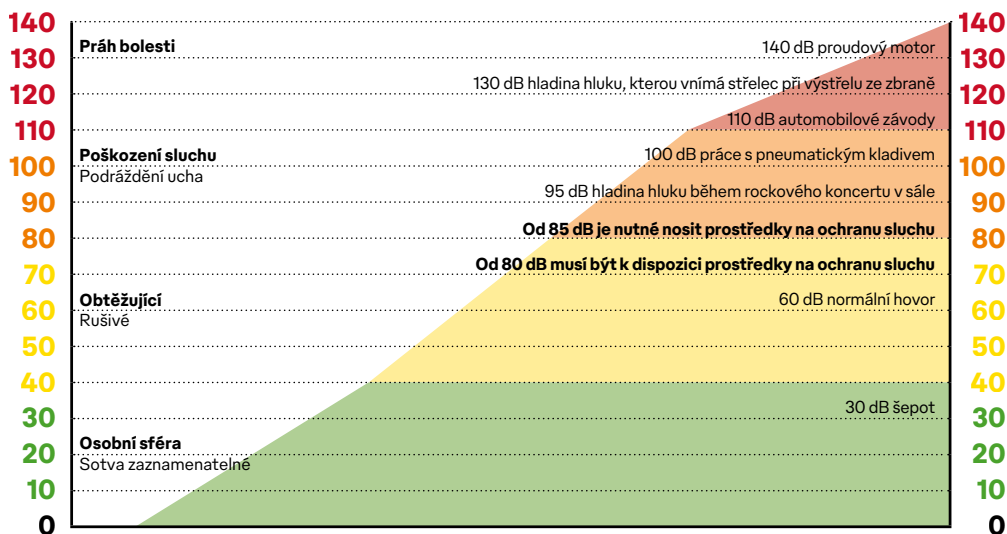

Hladiny vnímaného hluku v decibelech (dB)

Příklad výpočtu:

zatížení hlukem při práci s pneumatickým kladivem:

max. 100 dB

Hygienický limit podle evropských norem:
85 dB

Navržený výrobek:
PELTOR Optime I
(SNR = 27 dB)

Výpočet:

100 dB - 27 dB = 73 dB

› 73 dB leží pod zákonem stanoveným expozičním limitem 85 dB.