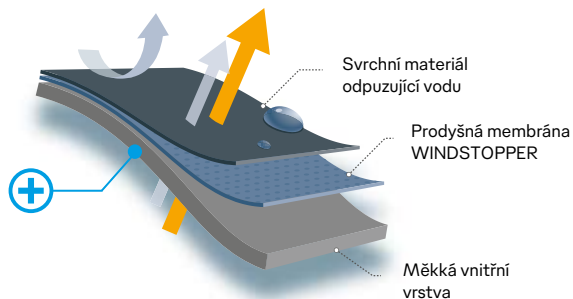

Zimní softshellová bunda SCHEIBLER Run

Funkce: odpuzuje vodu, prodyšná, větruvzdorná

Vnější materiál: 94 % polyester / 6 % elasthan

Podšívka: 100 % polyester

Vatování: 100 % polyester

Velikosti: S - XXL

Zvláštnosti: elastická softshellová bunda s teplým vatováním, laserové vyřezávání kolem náprsní a rukávové kapsy, loketní lemy, odepínací kapuce s nastavitelnou šířkou, lem na ochranu proti větru, chránič brady, 2 boční kapsy, 1 náprsní kapsa, kapsy na rukávech, kapsička na mobilní telefon

3370630* černá

2.037,50 Kč

SCHEIBLER
WORK & WEAR

POTISKY

*U tohoto zboží se jedná o volnočasový produkt, který neslouží jako osobní ochranný pracovní prostředek.