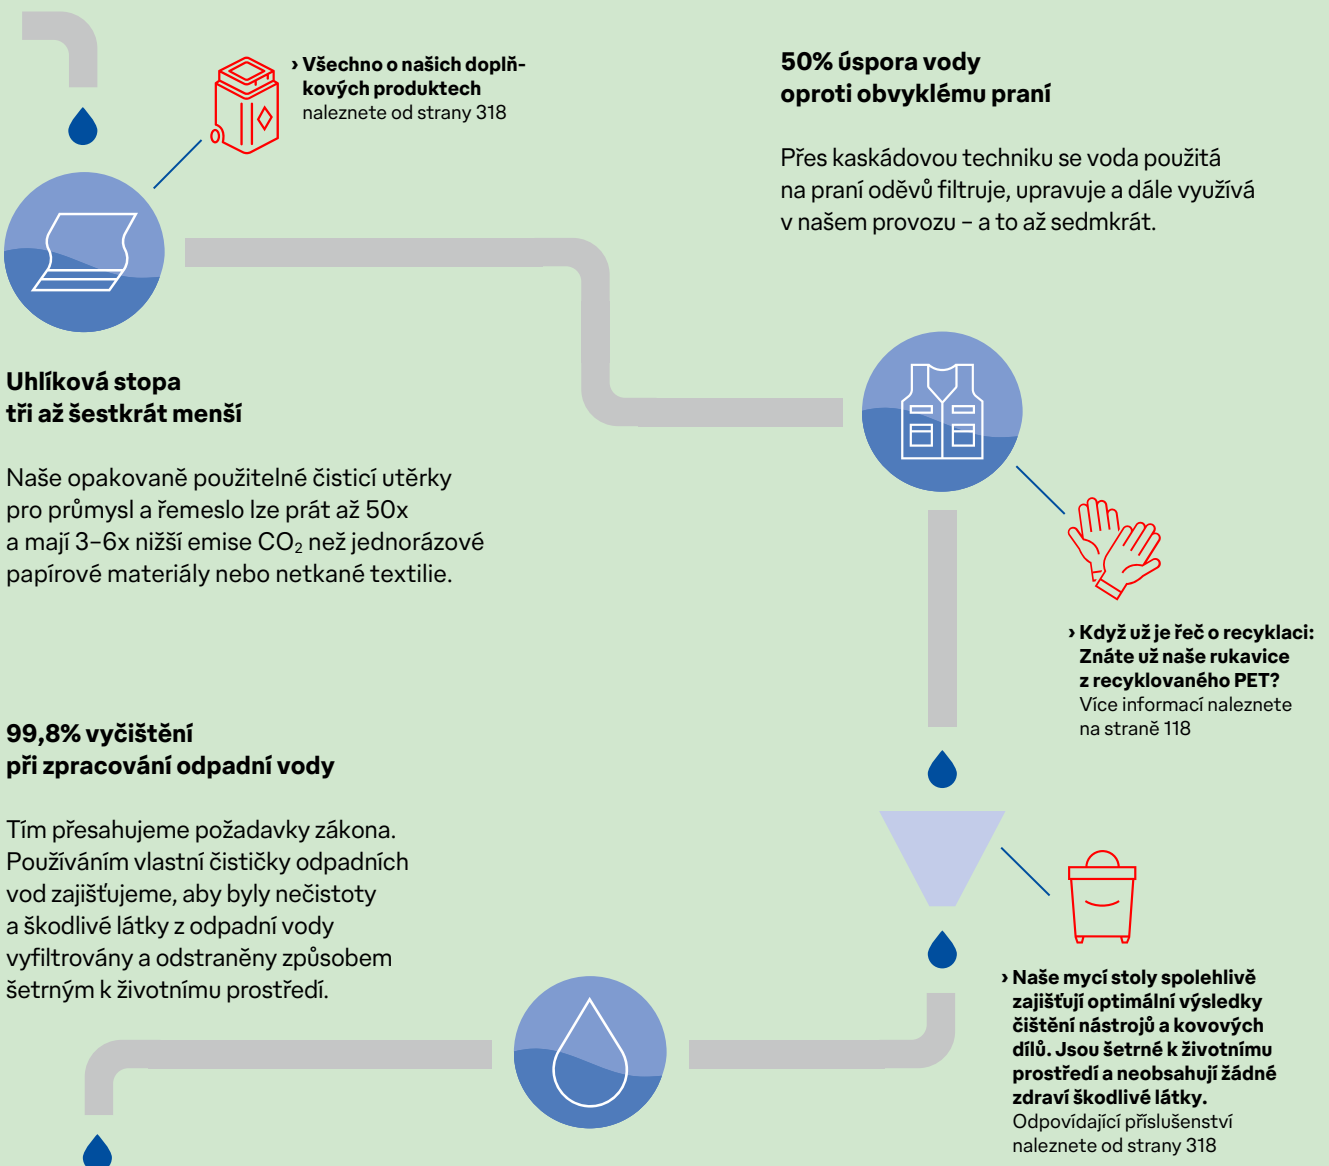

To dělá náš kompletní servis tak udržitelným: